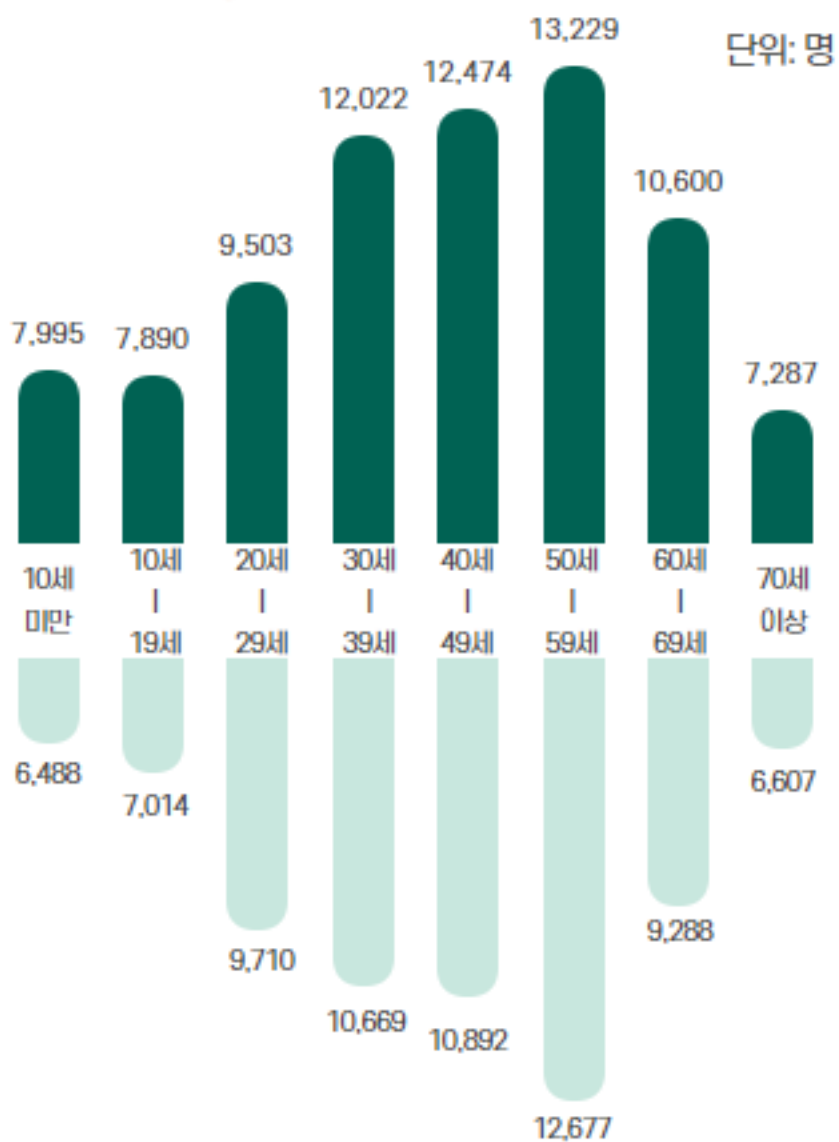

### 과천시 사회조사 비교

2021년 vs 2023년

#### 통계로 보는 지역정보 **과천돌보기**

- 발행처: 과천도시공사 미래전략단
- 만드나: 김다정
- 발행일: 2024. 1. 22.(월)

정기구독 신청하기 

### 인구 수 변화

단위: 명

### 연령별 비중

● 2021 ● 2023