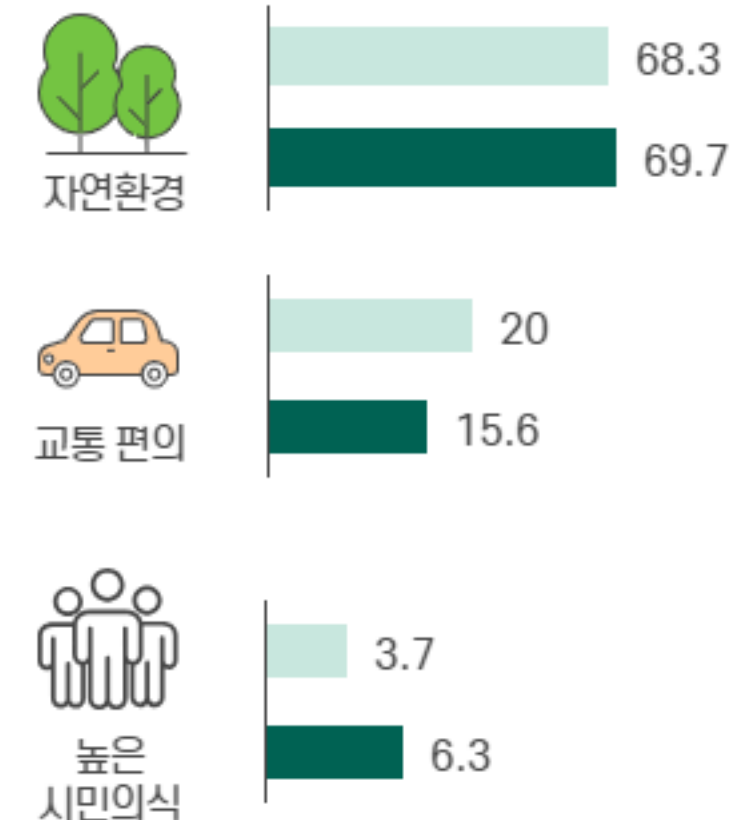

## 지역 거주기간

5년미만  
5년~10년미만  
10년~15년미만  
15년~20년미만  
20년이상

## 필요한 공공시설

단위: %

## 과천시 거주 만족 하는점

2021 2023

단위: %