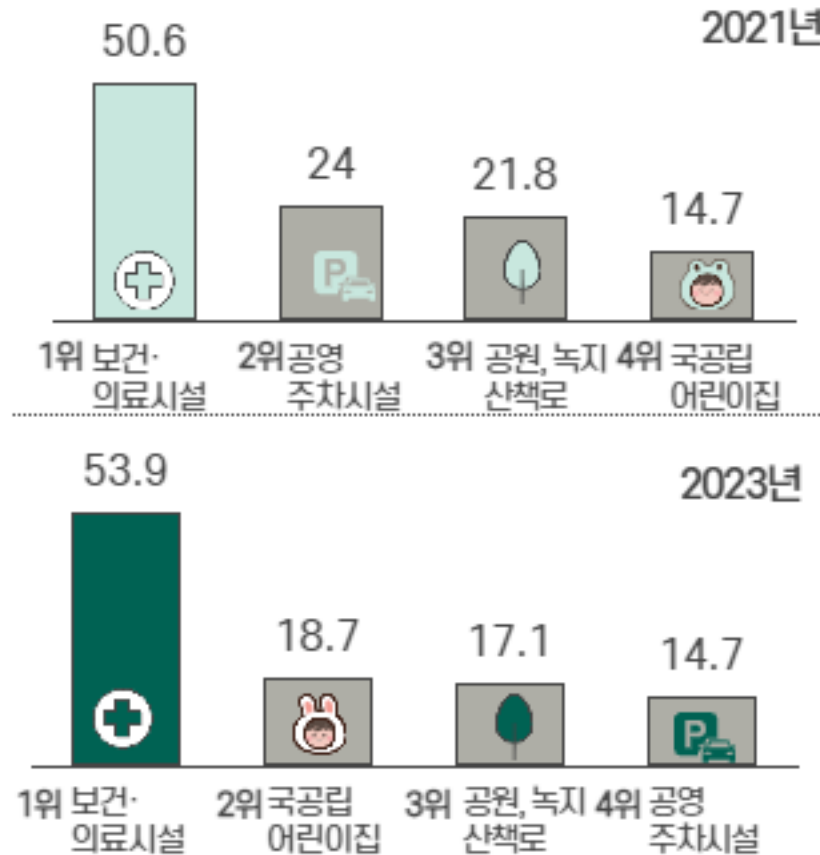

필요한 공공시설

단위: %