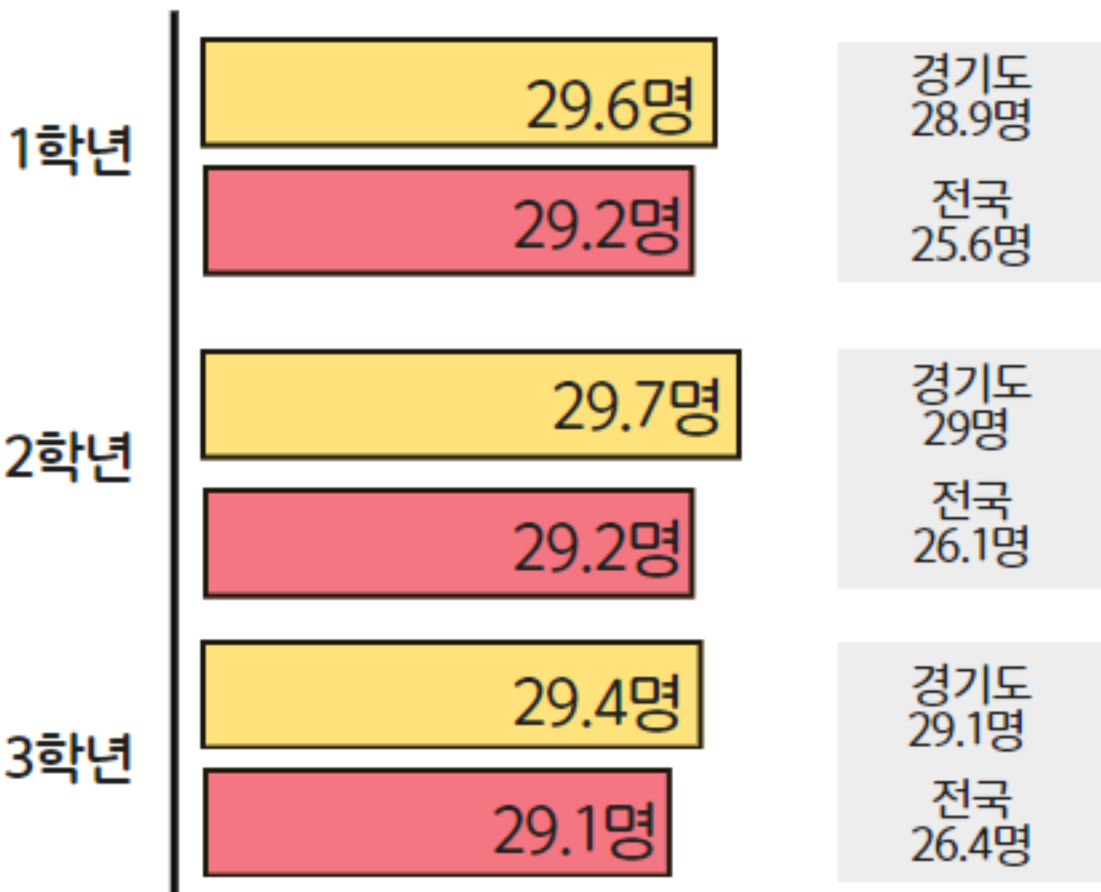

(과천)아이들

출처: 경기도 교육청 - 학교기본통계

유치원

6개 공립4, 사립2

원아수 451명

신입원아 271명

2021

6개 공립4, 사립2

원아수 466명

신입원아 221명

2022

출처: 학교알리미-학교별 공시정보

학급당 학생수 중학교

출처: 학교알리미-학교별 공시정보