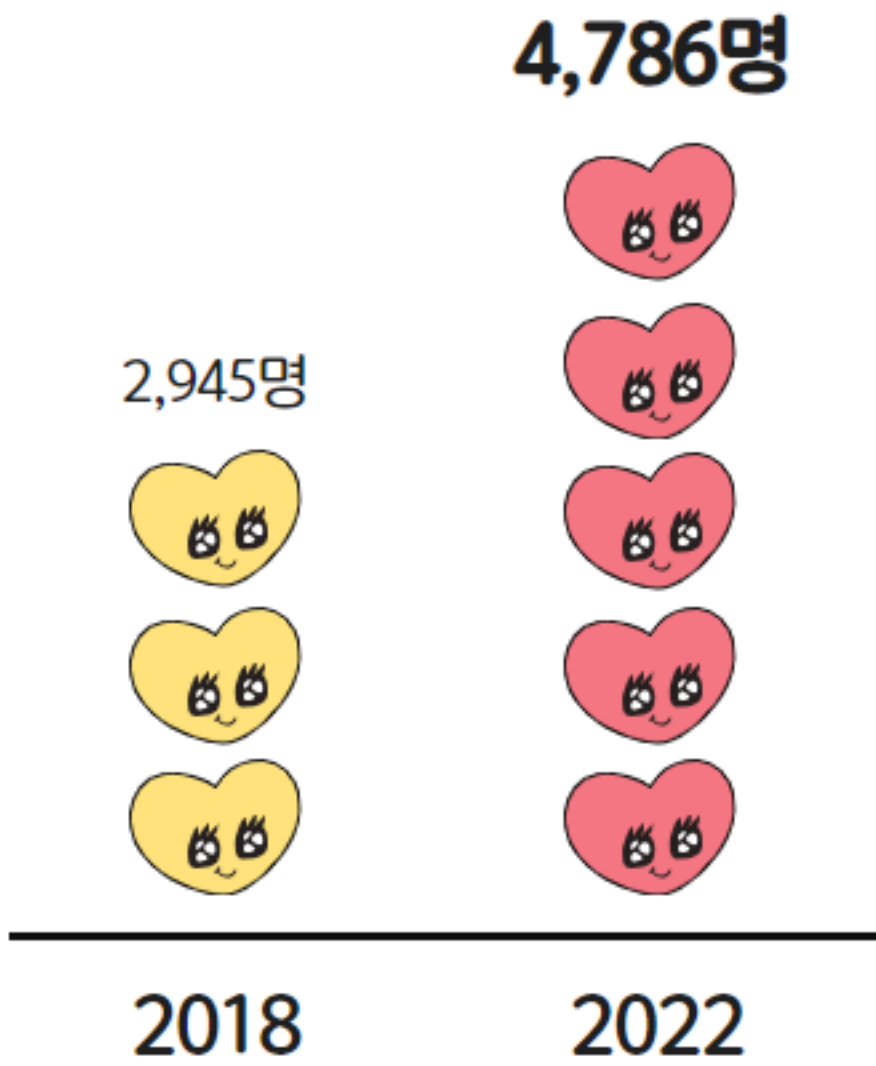

(과천)아이들

0-6세

출처: 2022 과천시 사회조사

미취학 아동 수

학생 1인당

출처: 2022 과천시 사회조사

월평균 사교육비

출처: 2022 과천시 사회조사

보육지원 우선정책

출처: 2022 과천시 사회조사

미취학 아동 보육방법

출처: 2022 과천시 사회조사

사교육을 받는 이유

출처: 2022 과천시 사회조사

* 자료 인용 시 출처(과천도시공사 홈페이지)를 꼭 밝혀 주세요

(과천)아이들