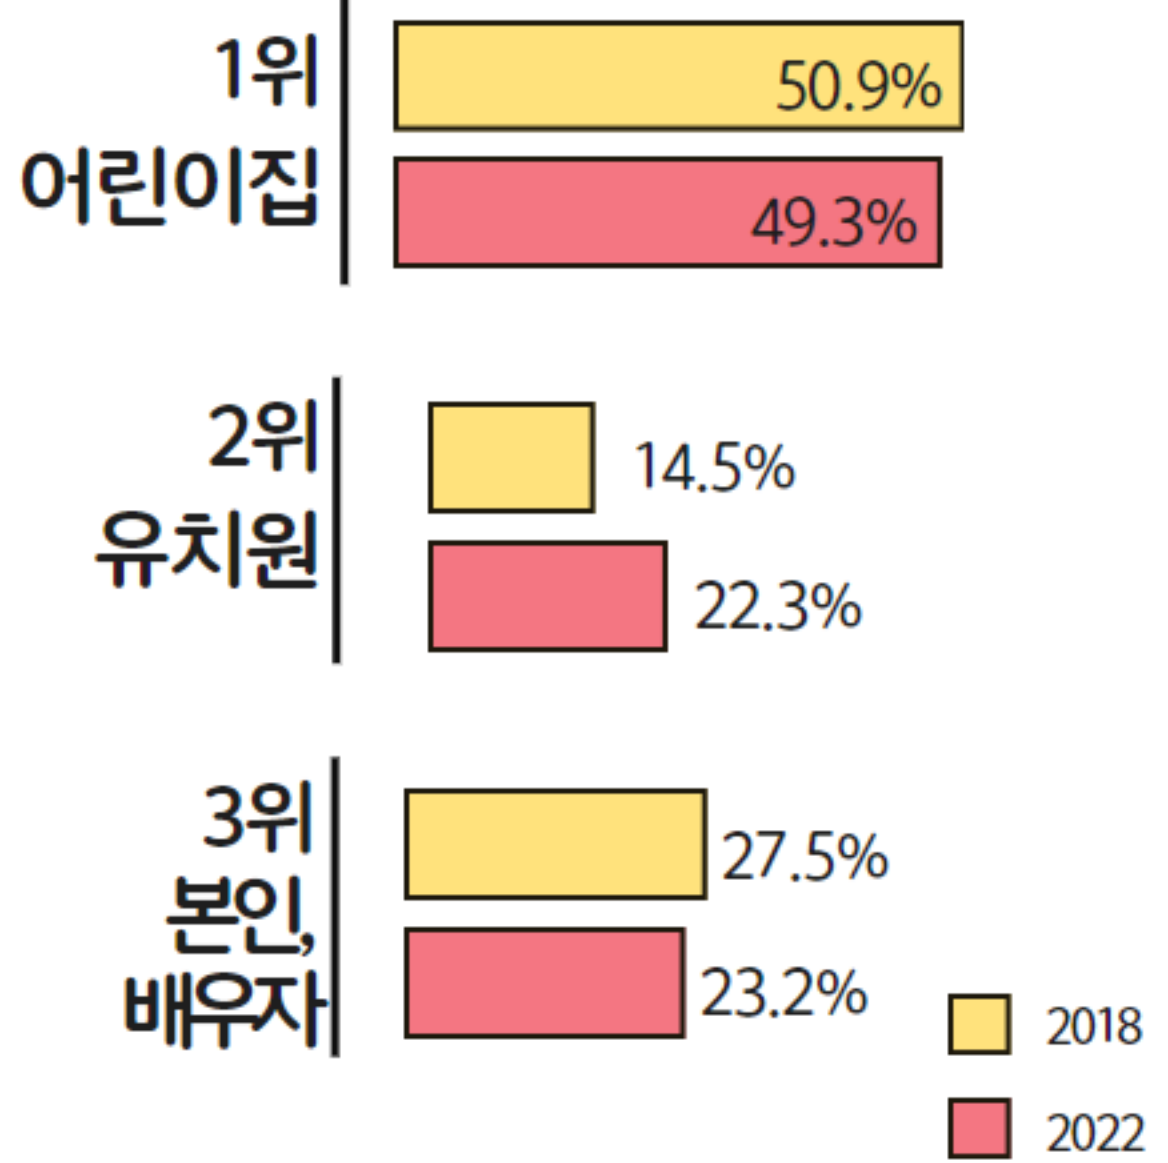

(과천)아이들

0-6세

출처: 2022 과천시 사회조사

미취학 아동 수

학생 1인당

출처: 2022 과천시 사회조사

월평균 사교육비

출처: 2022 과천시 사회조사

보육지원 우선정책

출처: 2022 과천시 사회조사

미취학 아동 보육방법

출처: 2022 과천시 사회조사

사교육을 받는 이유

출처: 2022 과천시 사회조사

* 자료 인용 시 출처(과천도시공사 홈페이지)를 꼭 밝혀 주세요

(과천)아이들