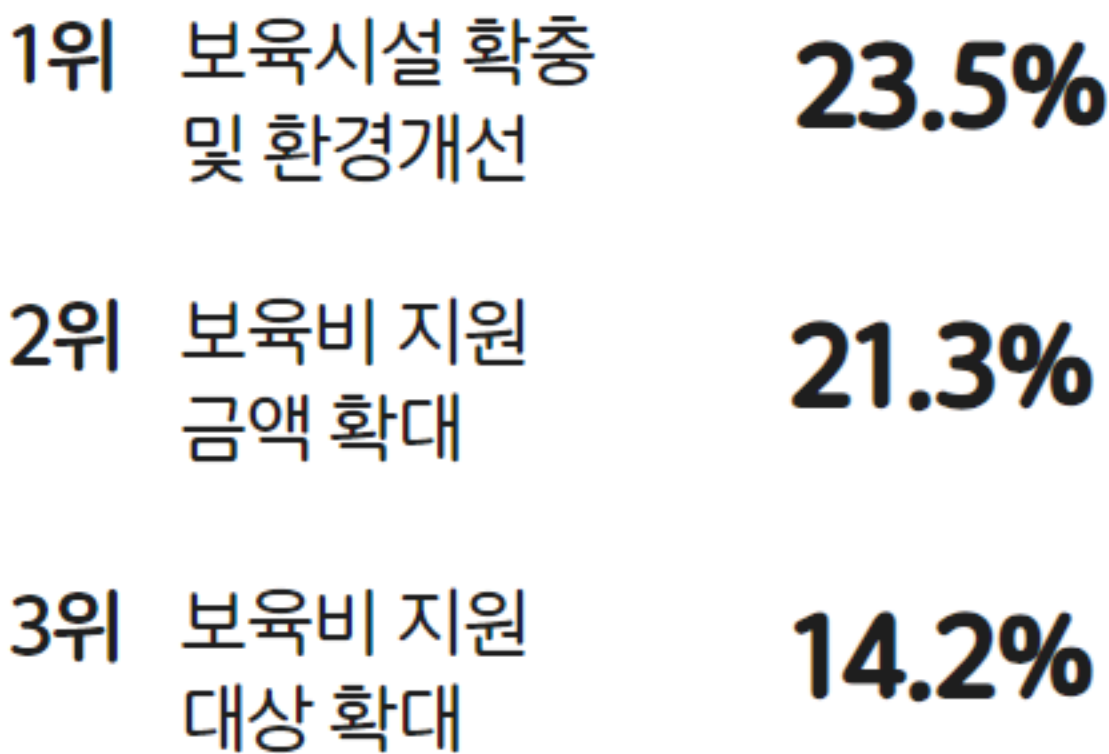

(과천)아이들

0-6세

출처: 2022 과천시 사회조사

미취학 아동 수

학생 1인당

출처: 2022 과천시 사회조사

월평균 사교육비

출처: 2022 과천시 사회조사

보육지원 우선정책

출처: 2022 과천시 사회조사

미취학 아동 보육방법

출처: 2022 과천시 사회조사

사교육을 받는 이유

출처: 2022 과천시 사회조사

* 자료 인용 시 출처(과천도시공사 홈페이지)를 꼭 밝혀 주세요

(과천)아이들