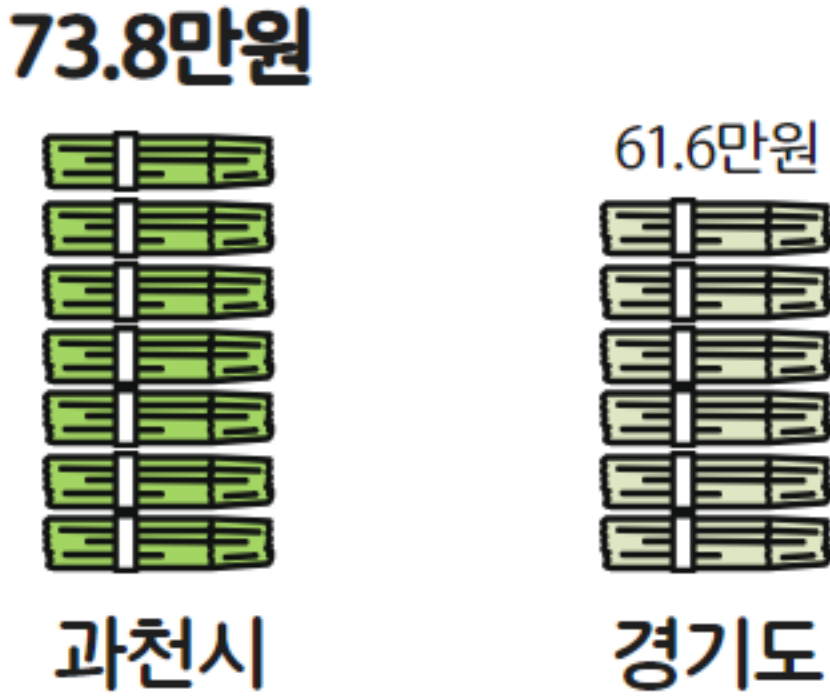

(과천)아이들

0-6세

출처: 2022 과천시 사회조사

미취학 아동 수

학생 1인당

출처: 2022 과천시 사회조사

월평균 사교육비

출처: 2022 과천시 사회조사

보육지원 우선정책

출처: 2022 과천시 사회조사

미취학 아동 보육방법

출처: 2022 과천시 사회조사

사교육을 받는 이유

출처: 2022 과천시 사회조사

* 자료 인용 시 출처(과천도시공사 홈페이지)를 꼭 밝혀 주세요

(과천)아이들