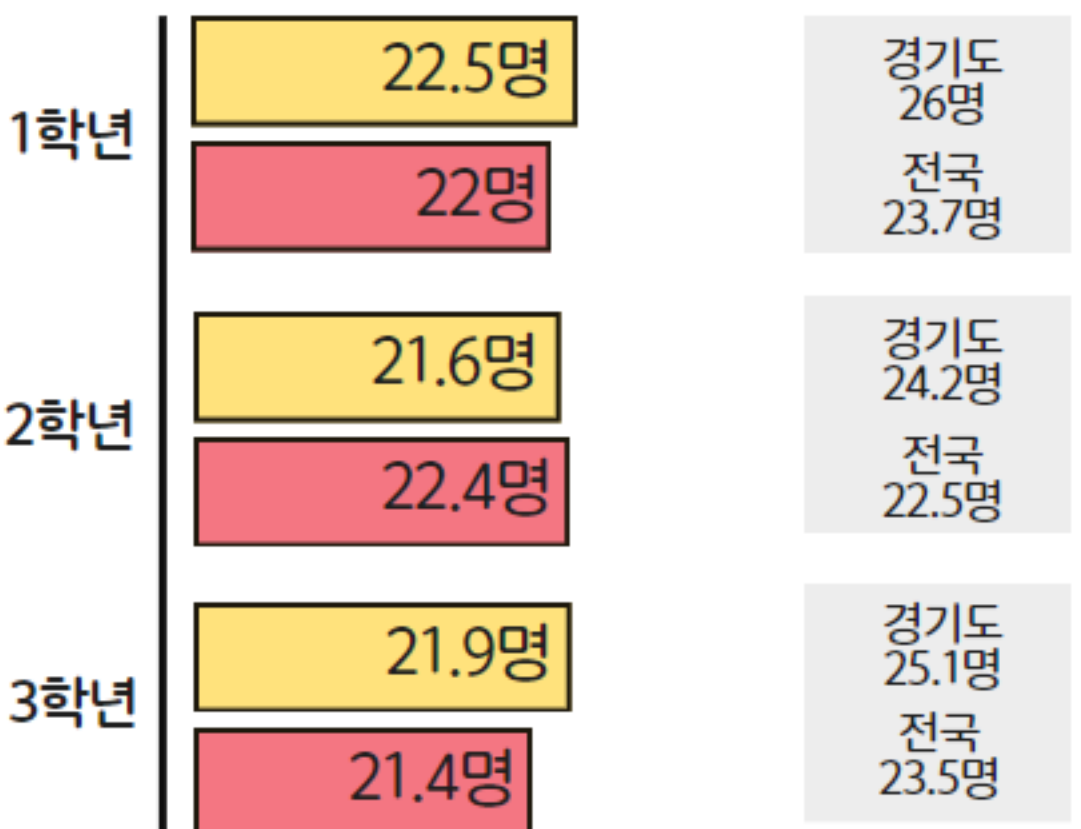

신입원아 221명

2022

출처: 학교알리미-학교별 공시정보

학급당 학생수 중학교

출처: 학교알리미-학교별 공시정보

학급당 학생수 고등학교

출처: 학교알리미-학교별 공시정보

학급당 학생수 초등학교