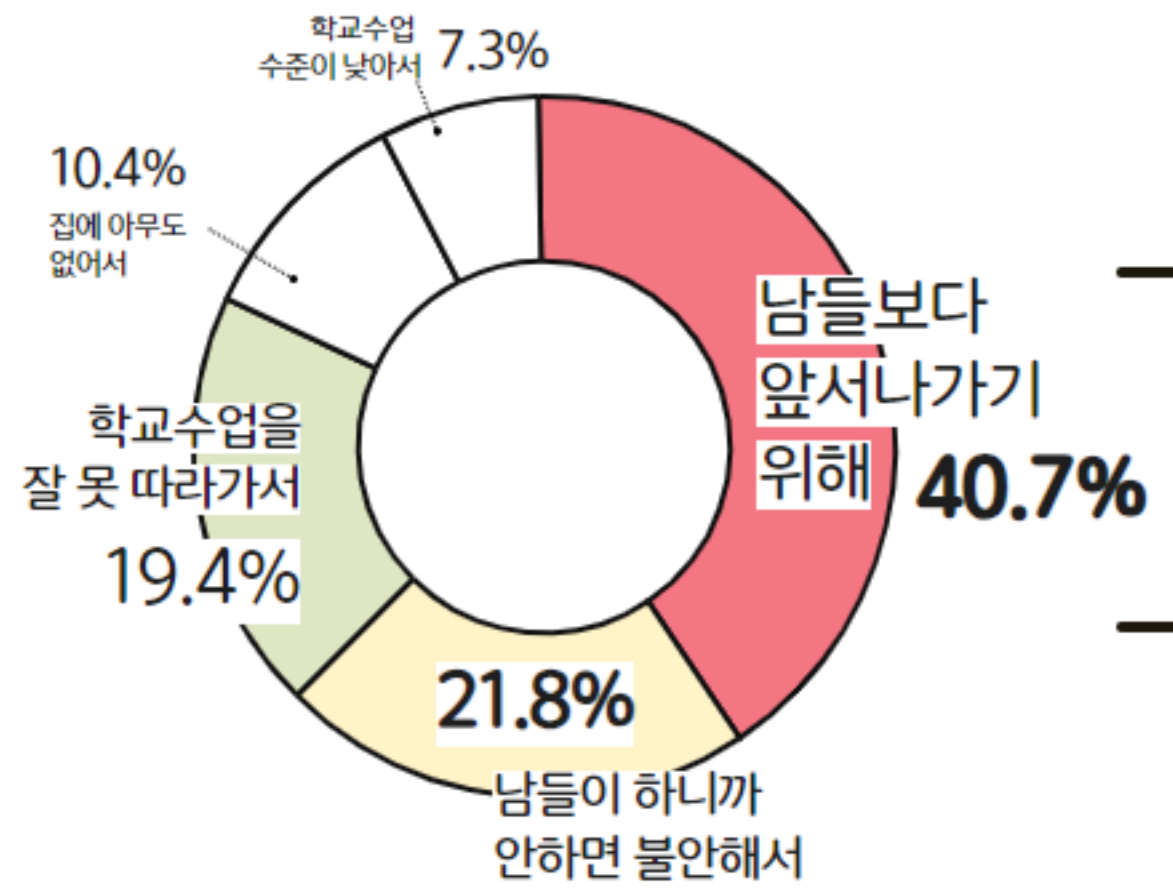

(과천)아이들

0-6세

출처: 2022 과천시 사회조사

미취학 아동 수

학생 1인당

출처: 2022 과천시 사회조사

월평균 사교육비

출처: 2022 과천시 사회조사

보육지원 우선정책

출처: 2022 과천시 사회조사

미취학 아동 보육방법

출처: 2022 과천시 사회조사

사교육을 받는 이유

출처: 2022 과천시 사회조사

* 자료 인용 시 출처(과천도시공사 홈페이지)를 꼭 밝혀 주세요

(과천)아이들