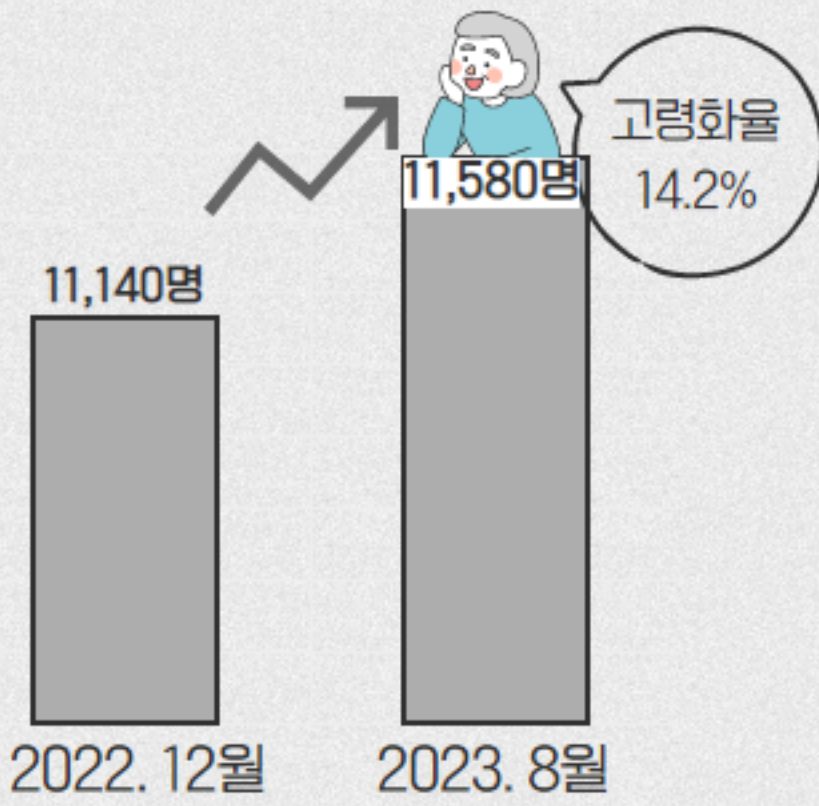

나이는 숫자! 마음이 진짜?

65세 이상 인구

출처: KOSIS, 행정 구역별 주민등록인구 🔍

2023. 7월 기준 고령인구 비율

출처: KOSIS, 고령인구비율 🔍

출처: MIDS, 2022년 국내인구이동통계 🔍 어르신들이 과천으로 오는 이유

어르신들이 과천을 떠나는 이유

출처: KOSIS, 성, 연령 및 세대구성별 인구(시군구) 🔍

누구랑 같이 사나요

65세 이상 일반가구원(10,493명) 주요 인구구성

출처: 과천시, 2022 과천시 사회조사 🔍

어르신들은 어디에 사나요

60세 이상 주택형태 및 점유형태

출처: 과천시, 2022 과천시 사회조사 🔍

어르신들의 주된 소득원

60세 이상 가구의 주된 소득원