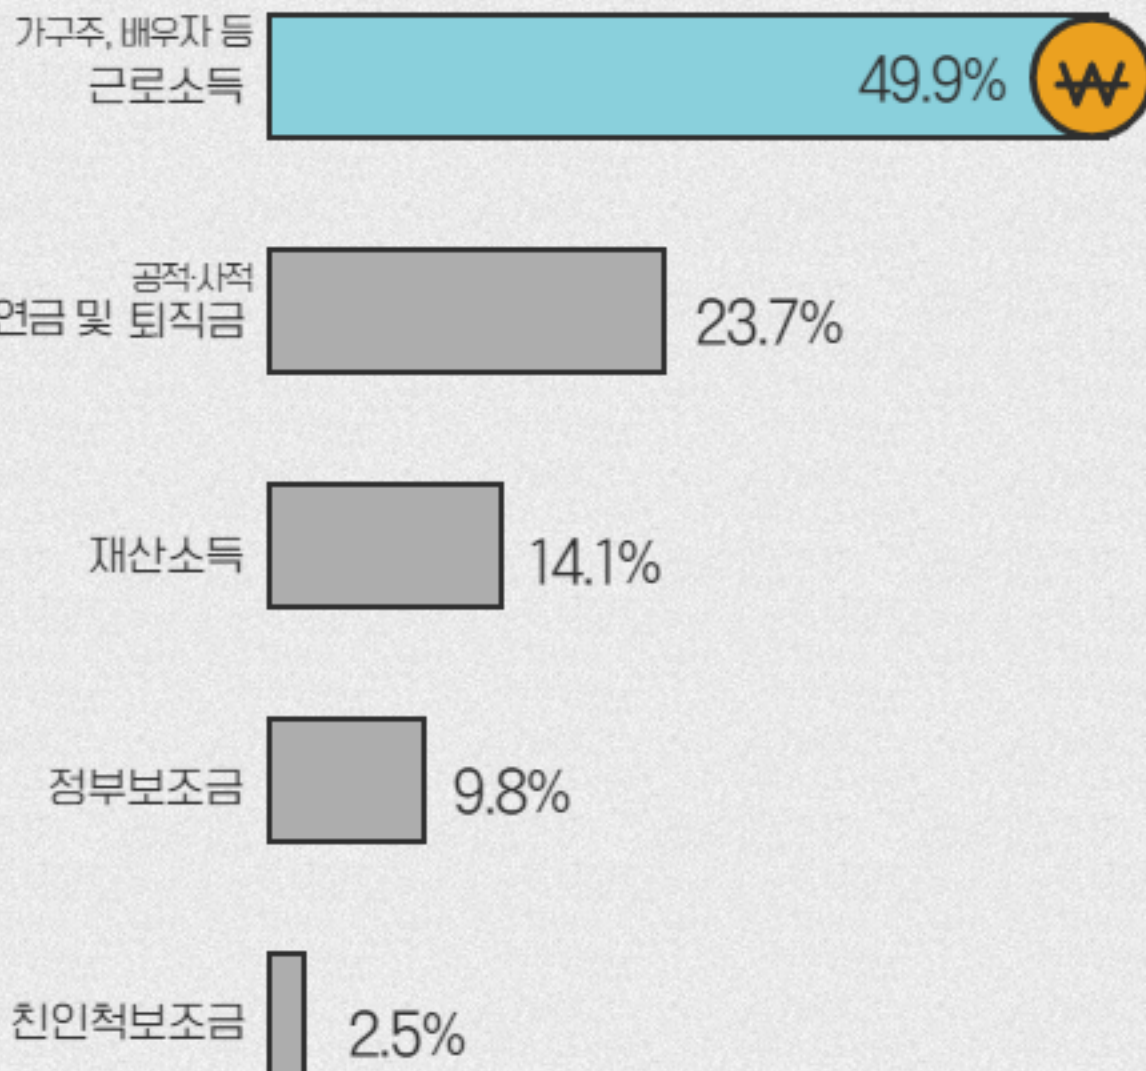

나이는 숫자! 마음이 진짜?

65세 이상 인구

출처: KOSIS, 행정 구역별 주민등록인구 🔍

2023. 7월 기준 고령인구 비율

출처: KOSIS, 고령인구비율 🔍

출처: MIDS, 2022년 국내인구이동통계 🔍 어르신들이 과천으로 오는 이유

어르신들이 과천을 떠나는 이유

출처: KOSIS, 성, 연령 및 세대구성별 인구(시군구) 🔍

누구랑 같이 사나요

65세 이상 일반가구원(10,493명) 주요 인구구성

출처: 과천시, 2022 과천시 사회조사 🔍

어르신들은 어디에 사나요

60세 이상 주택형태 및 점유형태

출처: 과천시, 2022 과천시 사회조사 🔍

어르신들의 주된 소득원

60세 이상 가구의 주된 소득원

출처: 과천시, 2022 과천시 사회조사 🔍

월평균 어르신 가구 소득

60세 이상 월평균 가구 소득

오늘 하루도 행복 하신가요?

삶에 대한 만족도

어제의 행복 정도

이달의 생활 TIP ✨

출처: 대한민국 정책브리핑 홈페이지 🔍