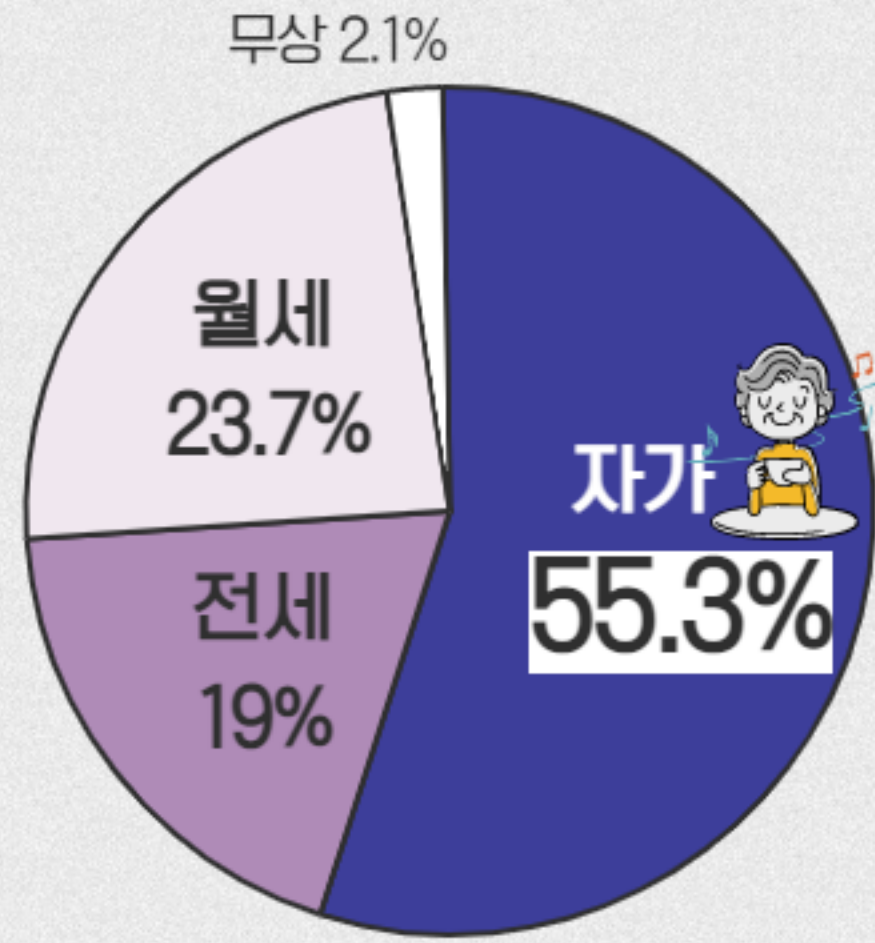

나이는 숫자! 마음이 진짜?

65세 이상 인구

출처: KOSIS, 행정 구역별 주민등록인구 🔍

2023. 7월 기준 고령인구 비율

출처: KOSIS, 고령인구비율 🔍

출처: MIDS, 2022년 국내인구이동통계 🔍 어르신들이 과천으로 오는 이유

어르신들이 과천을 떠나는 이유

출처: KOSIS, 성, 연령 및 세대구성별 인구(시군구) 🔍

누구랑 같이 사나요

65세 이상 일반가구원(10,493명) 주요 인구구성

출처: 과천시, 2022 과천시 사회조사 🔍

어르신들은 어디에 사나요

60세 이상 주택형태 및 점유형태

출처: 과천시, 2022 과천시 사회조사 🔍

어르신들의 주된 소득원

60세 이상 가구의 주된 소득원

출처: 과천시, 2022 과천시 사회조사 🔍

월평균 어르신 가구 소득

60세 이상 월평균 가구 소득

오늘 하루도 행복 하신가요?

삶에 대한 만족도

어제의 행복 정도

이달의 생활 TIP ✨

출처: 대한민국 정책브리핑 홈페이지 🔍