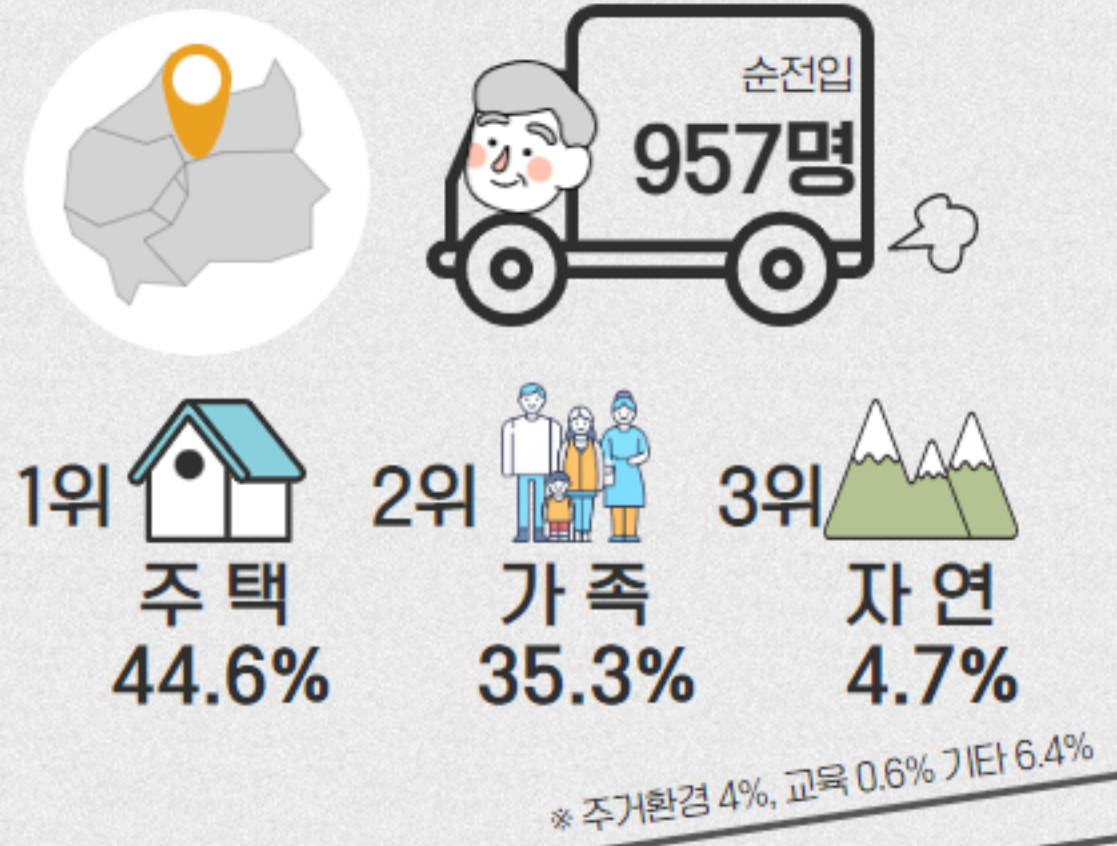

나이는 숫자! 마음이 진짜?

65세 이상 인구

출처: KOSIS, 행정 구역별 주민등록인구 🔍

2023. 7월 기준 고령인구 비율

출처: KOSIS, 고령인구비율 🔍

출처: MIDS, 2022년 국내인구이동통계 🔍 어르신들이 과천으로 오는 이유

어르신들이 과천을 떠나는 이유

출처: KOSIS, 성, 연령 및 세대구성별 인구(시군구) 🔍

누구랑 같이 사나요

65세 이상 일반가구원(10,493명) 주요 인구구성

출처: 과천시, 2022 과천시 사회조사 🔍

어르신들은 어디에 사나요

60세 이상 주택형태 및 점유형태

출처: 과천시, 2022 과천시 사회조사 🔍

어르신들의 주된 소득원

60세 이상 가구의 주된 소득원

출처: 과천시, 2022 과천시 사회조사 🔍

월평균 어르신 가구 소득

60세 이상 월평균 가구 소득

오늘 하루도 행복 하신가요?

삶에 대한 만족도

어제의 행복 정도

이달의 생활 TIP ✨

출처: 대한민국 정책브리핑 홈페이지 🔍

9월 추천 지역 축제 >

제23회 과천공연예술축제(9. 22.(금) ~ 9. 24.(일), 과천시민광장) >

- 경기 시흥 갯골 축제(9. 22. ~ 9. 24. / 시흥갯골생태공원)
- 강원 원주 댄싱카니발(9. 22. ~ 9. 24. / 원주 댄싱공연장 일대)
- 충청 부여 문화유산 미디어아트(9. 15. ~ 10. 9. / 충청남도 부여군 부여읍 부소로 31)
- 전라 전주 세계소리 축제(9. 15. ~ 9. 24. / 한국소리문화의전당, 전주한옥마을 일대)
- 경상 고성 공룡세계엑스포(9. 22. ~ 10. 29. / 경남 고성군 당항만로 1116)