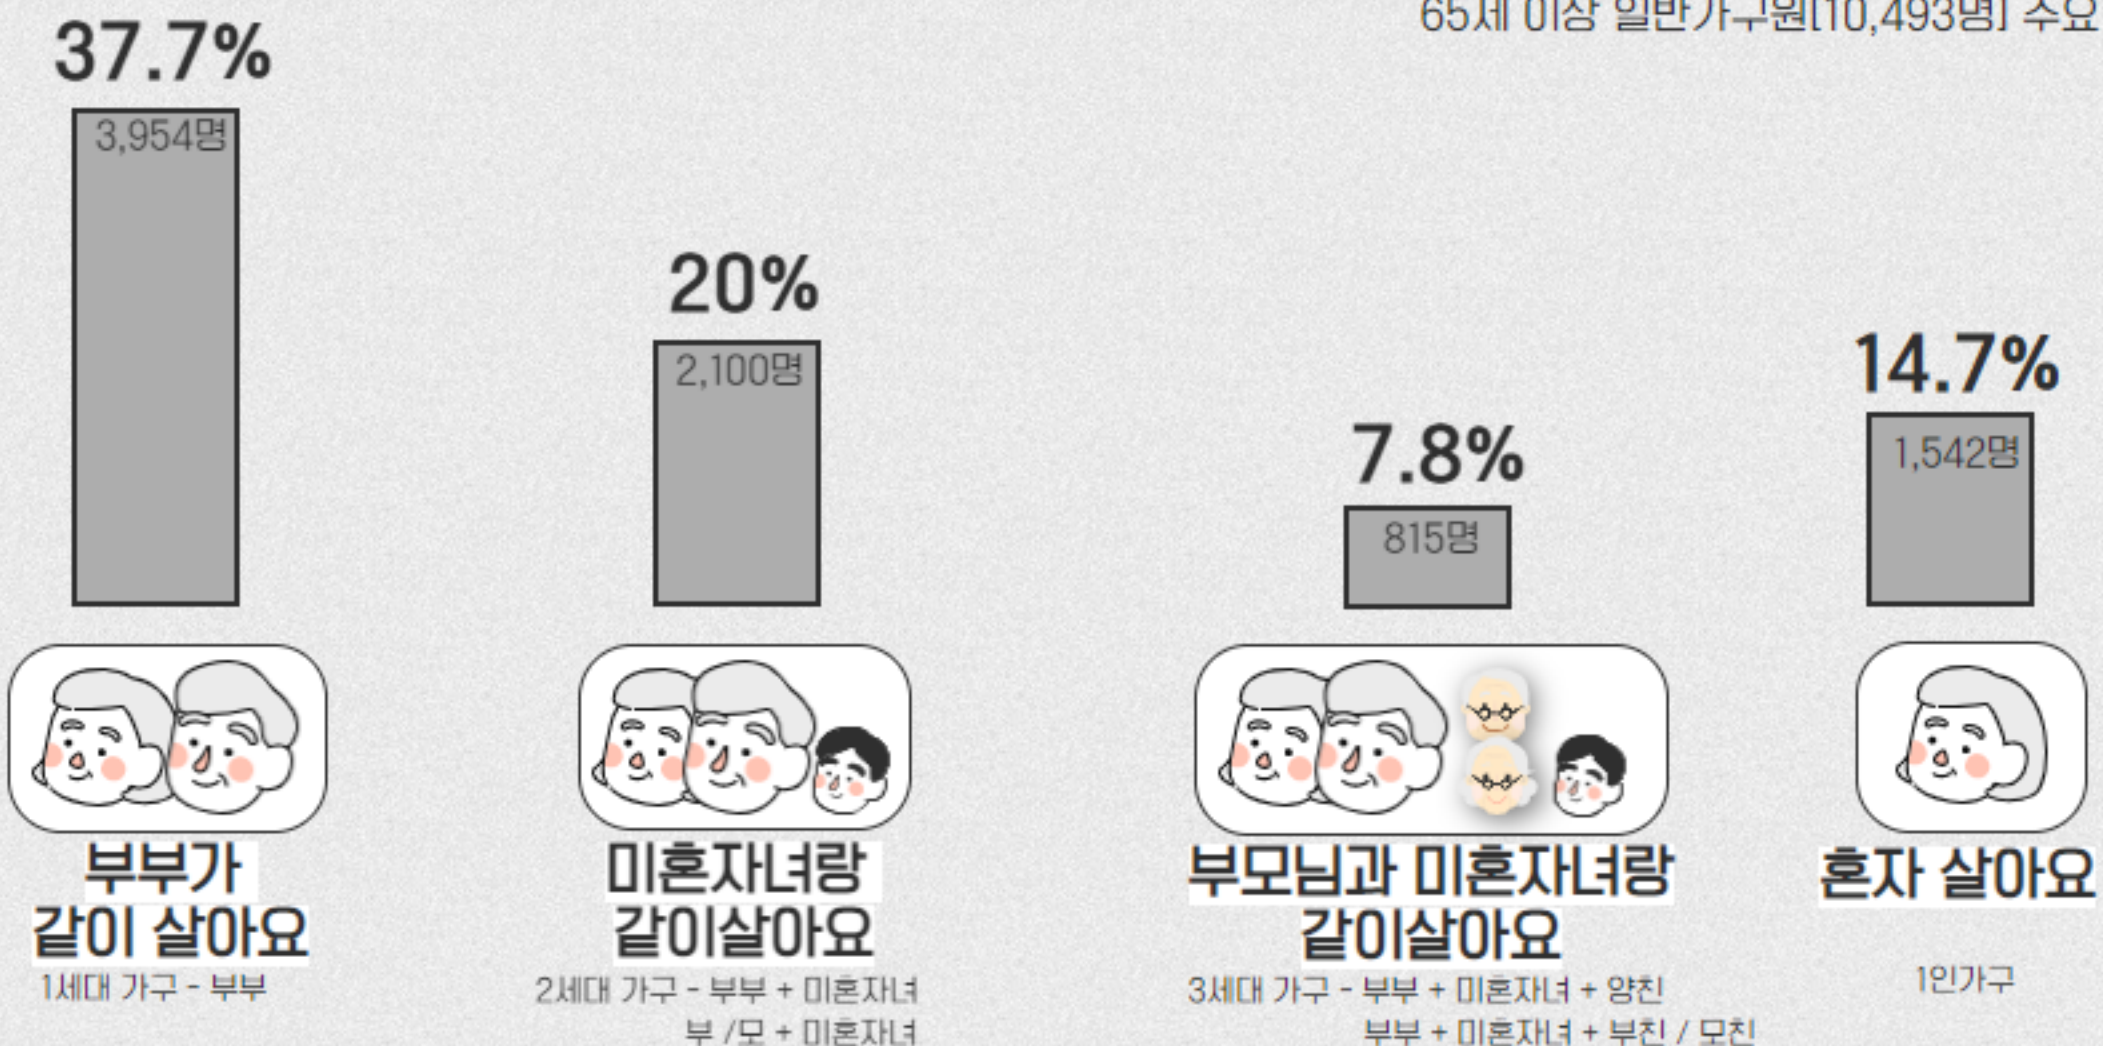

나이는 숫자! 마음이 진짜?

65세 이상 인구

출처: KOSIS, 행정 구역별 주민등록인구 🔍

2023. 7월 기준 고령인구 비율

출처: KOSIS, 고령인구비율 🔍

출처: MIDS, 2022년 국내인구이동통계 🔍 어르신들이 과천으로 오는 이유

어르신들이 과천을 떠나는 이유

출처: KOSIS, 성, 연령 및 세대구성별 인구(시군구) 🔍

누구랑 같이 사나요

65세 이상 일반가구원(10,493명) 주요 인구구성

출처: 과천시, 2022 과천시 사회조사 🔍

어르신들은 어디에 사나요

60세 이상 주택형태 및 점유형태

출처: 과천시, 2022 과천시 사회조사 🔍

어르신들의 주된 소득원

60세 이상 가구의 주된 소득원

출처: 과천시, 2022 과천시 사회조사 🔍

월평균 어르신 가구 소득

60세 이상 월평균 가구 소득

오늘 하루도 행복 하신가요?

삶에 대한 만족도

어제의 행복 정도

이달의 생활 TIP ✨

출처: 대한민국 정책브리핑 홈페이지 🔍

추석 황금연휴, 숙박쿠폰 발급받고 알뜰여행 떠나세요! >

참여 여행사 통해 5만원 초과 숙박상품 구매시 3만원 할인권 지급 / 9. 27.(수) ~ 10. 15.(일)

10만원 상당 상품권을 8만원에? 수산물 제로페이 발행 >

제로페이 비플페이 모바일 상품권 20% 할인 판매
(판매일) 3차 9월 21일(목), 4차 9월 27일(수) / 1인 4만원 한도 할인