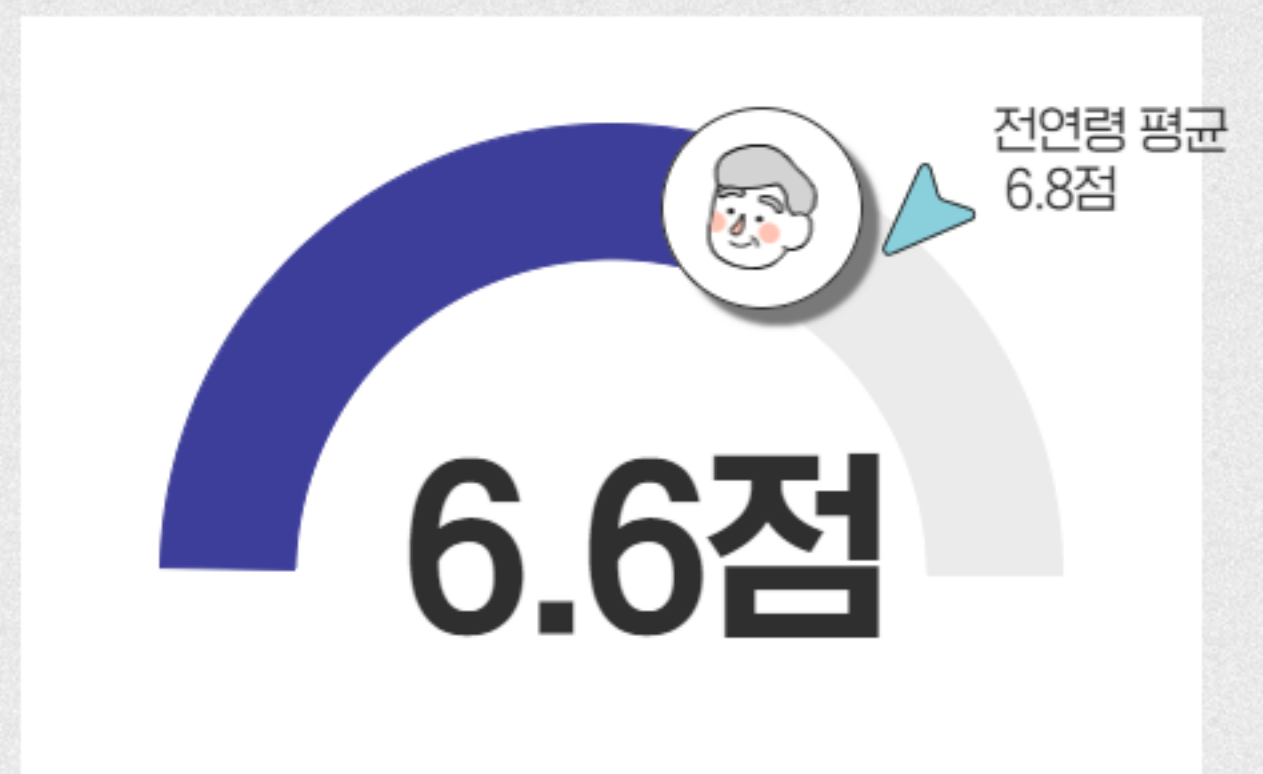

누구랑 같이 사나요

65세 이상 일반가구원(10,493명) 주요 인구구성

출처: 과천시, 2022 과천시 사회조사 🔍

어르신들은 어디에 사나요

60세 이상 주택형태 및 점유형태

출처: 과천시, 2022 과천시 사회조사 🔍

어르신들의 주된 소득원

60세 이상 가구의 주된 소득원

출처: 과천시, 2022 과천시 사회조사 🔍

월평균 어르신 가구 소득

60세 이상 월평균 가구 소득

오늘 하루도 행복 하신가요?

삶에 대한 만족도

어제의 행복 정도

이달의 생활 TIP ✨

출처: 대한민국 정책브리핑 홈페이지 🔍