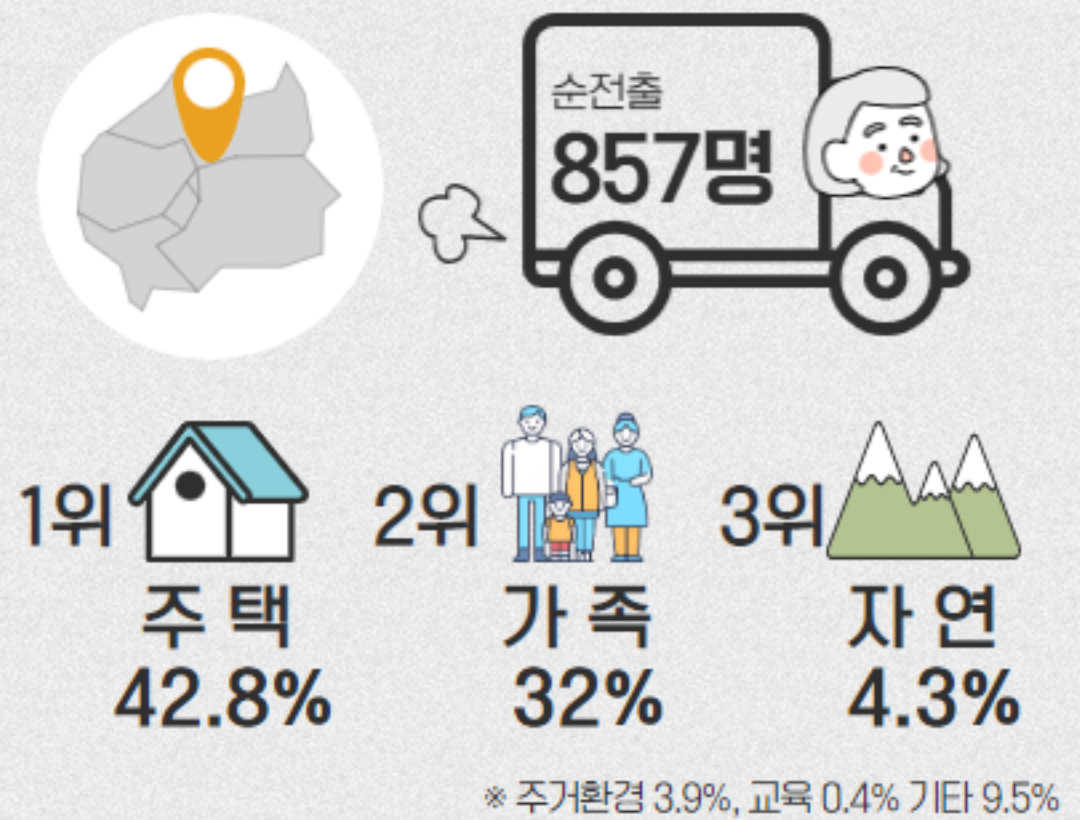

나이는 숫자! 마음이 진짜?

65세 이상 인구

출처: KOSIS, 행정 구역별 주민등록인구 🔍

2023. 7월 기준 고령인구 비율

출처: KOSIS, 고령인구비율 🔍

출처: MIDS, 2022년 국내인구이동통계 🔍 어르신들이 과천으로 오는 이유

어르신들이 과천을 떠나는 이유

출처: KOSIS, 성, 연령 및 세대구성별 인구(시군구) 🔍

누구랑 같이 사나요

65세 이상 일반가구원(10,493명) 주요 인구구성

출처: 과천시, 2022 과천시 사회조사 🔍

어르신들은 어디에 사나요

60세 이상 주택형태 및 점유형태

출처: 과천시, 2022 과천시 사회조사 🔍

어르신들의 주된 소득원

60세 이상 가구의 주된 소득원

출처: 과천시, 2022 과천시 사회조사 🔍

월평균 어르신 가구 소득

60세 이상 월평균 가구 소득

오늘 하루도 행복 하신가요?

삶에 대한 만족도

어제의 행복 정도

이달의 생활 TIP ✨

출처: 대한민국 정책브리핑 홈페이지 🔍

추석 황금연휴, 숙박쿠폰 발급받고 알뜰여행 떠나세요! >

참여 여행사 통해 5만원 초과 숙박상품 구매시 3만원 할인권 지급 / 9. 27.(수) ~ 10. 15.(일)

10만원 상당 상품권을 8만원에? 수산물 제로페이 발행 >

제로페이 비플페이 모바일 상품권 20% 할인 판매
(판매일) 3차 9월 21일(목), 4차 9월 27일(수) / 1인 4만원 한도 할인