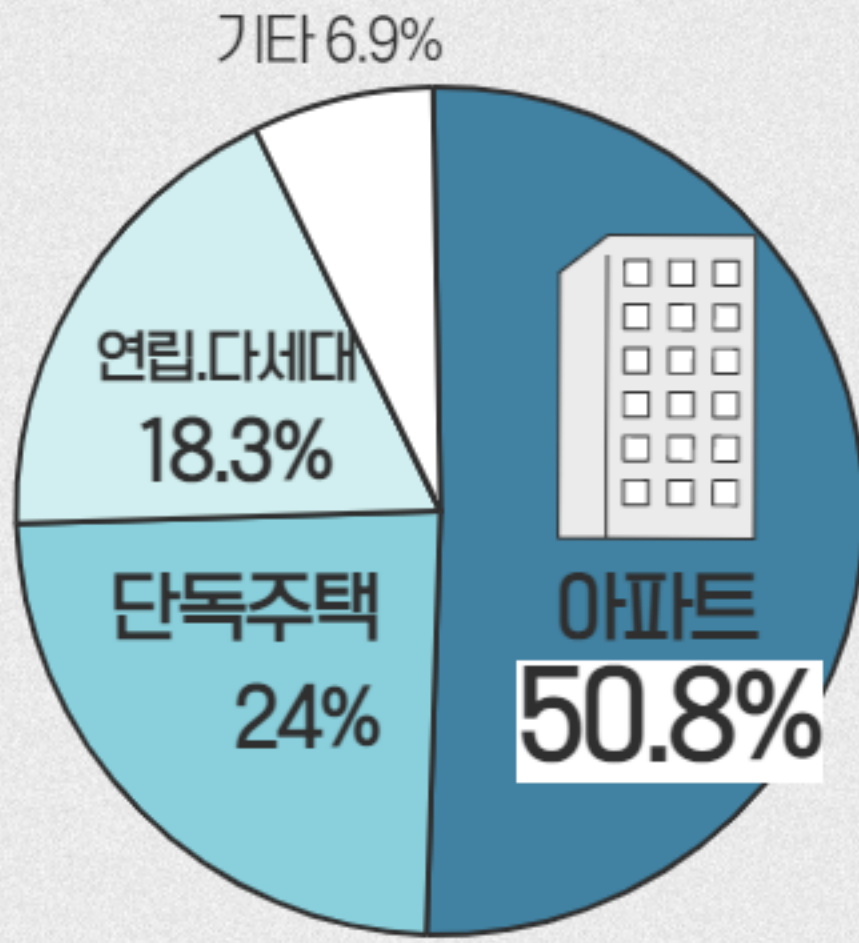

나이는 숫자! 마음이 진짜?

65세 이상 인구

출처: KOSIS, 행정 구역별 주민등록인구 🔍

2023. 7월 기준 고령인구 비율

출처: KOSIS, 고령인구비율 🔍

출처: MIDS, 2022년 국내인구이동통계 🔍 어르신들이 과천으로 오는 이유

어르신들이 과천을 떠나는 이유

출처: KOSIS, 성, 연령 및 세대구성별 인구(시군구) 🔍

누구랑 같이 사나요

65세 이상 일반가구원(10,493명) 주요 인구구성

출처: 과천시, 2022 과천시 사회조사 🔍

어르신들은 어디에 사나요

60세 이상 주택형태 및 점유형태

출처: 과천시, 2022 과천시 사회조사 🔍

어르신들의 주된 소득원

60세 이상 가구의 주된 소득원

출처: 과천시, 2022 과천시 사회조사 🔍

월평균 어르신 가구 소득

60세 이상 월평균 가구 소득

오늘 하루도 행복 하신가요?

삶에 대한 만족도

어제의 행복 정도

이달의 생활 TIP ✨

출처: 대한민국 정책브리핑 홈페이지 🔍