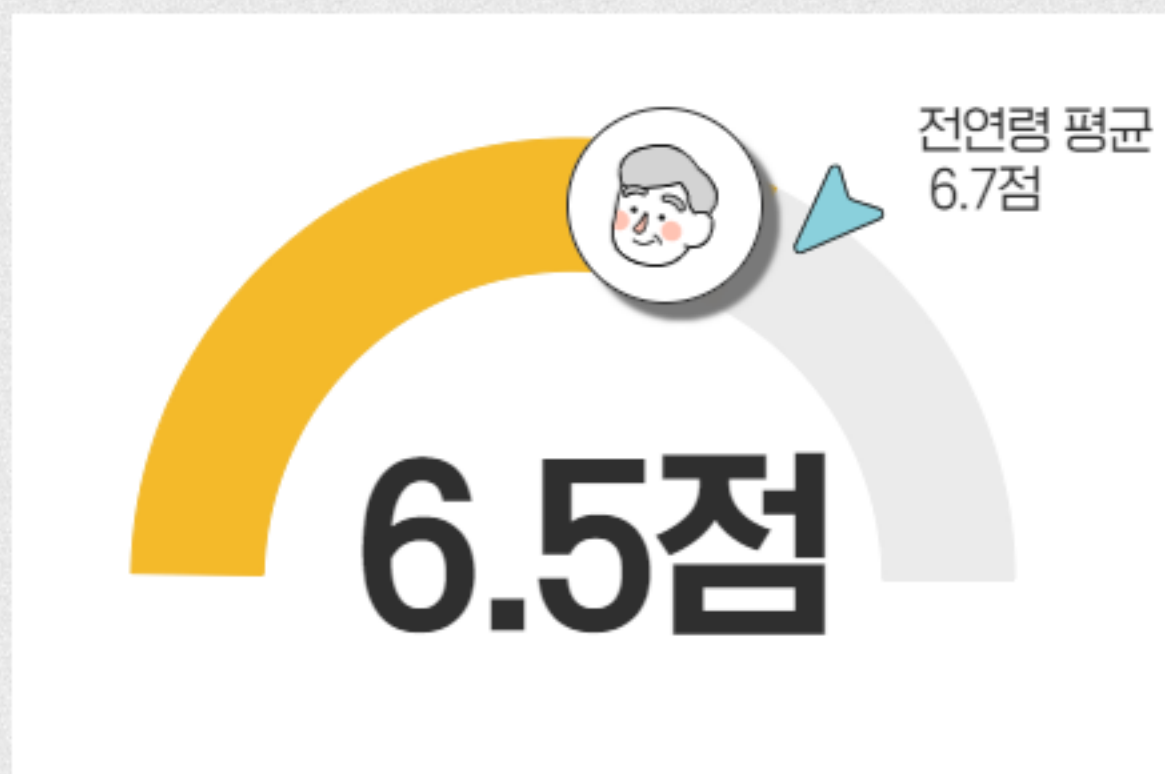

누구랑 같이 사나요

65세 이상 일반가구원(10,493명) 주요 인구구성

출처: 과천시, 2022 과천시 사회조사 🔍

어르신들은 어디에 사나요

60세 이상 주택형태 및 점유형태

출처: 과천시, 2022 과천시 사회조사 🔍

어르신들의 주된 소득원

60세 이상 가구의 주된 소득원

출처: 과천시, 2022 과천시 사회조사 🔍

월평균 어르신 가구 소득

60세 이상 월평균 가구 소득

오늘 하루도 행복 하신가요?

삶에 대한 만족도

어제의 행복 정도

이달의 생활 TIP ✨

출처: 대한민국 정책브리핑 홈페이지 🔍