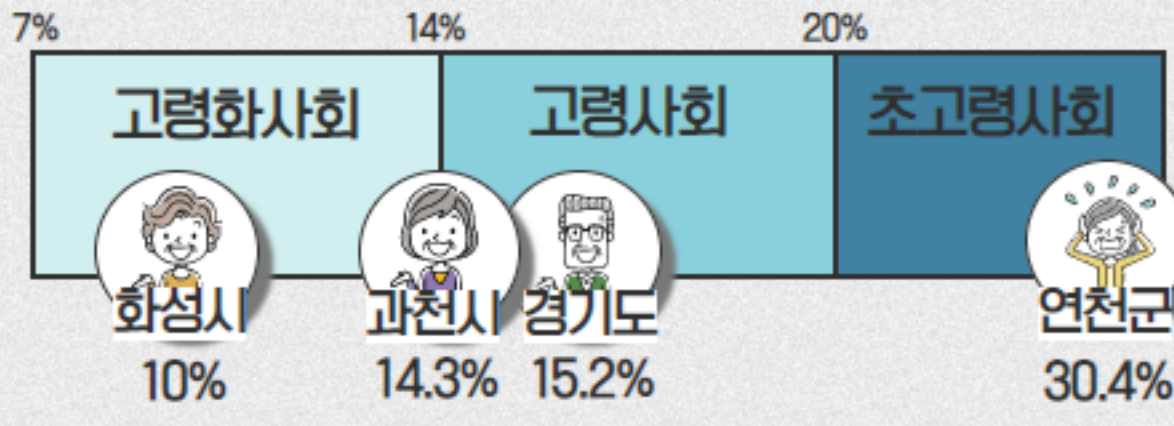

나이는 숫자! 마음이 진짜?

65세 이상 인구

출처: KOSIS, 행정 구역별 주민등록인구 🔍

2023. 7월 기준 고령인구 비율

출처: KOSIS, 고령인구비율 🔍

출처: MIDS, 2022년 국내인구이동통계 🔍 어르신들이 과천으로 오는 이유

어르신들이 과천을 떠나는 이유

출처: KOSIS, 성, 연령 및 세대구성별 인구(시군구) 🔍

누구랑 같이 사나요

65세 이상 일반가구원(10,493명) 주요 인구구성

출처: 과천시, 2022 과천시 사회조사 🔍

어르신들은 어디에 사나요

60세 이상 주택형태 및 점유형태

출처: 과천시, 2022 과천시 사회조사 🔍

어르신들의 주된 소득원

60세 이상 가구의 주된 소득원

출처: 과천시, 2022 과천시 사회조사 🔍

월평균 어르신 가구 소득

60세 이상 월평균 가구 소득

오늘 하루도 행복 하신가요?

삶에 대한 만족도

어제의 행복 정도

이달의 생활 TIP ✨

출처: 대한민국 정책브리핑 홈페이지 🔍