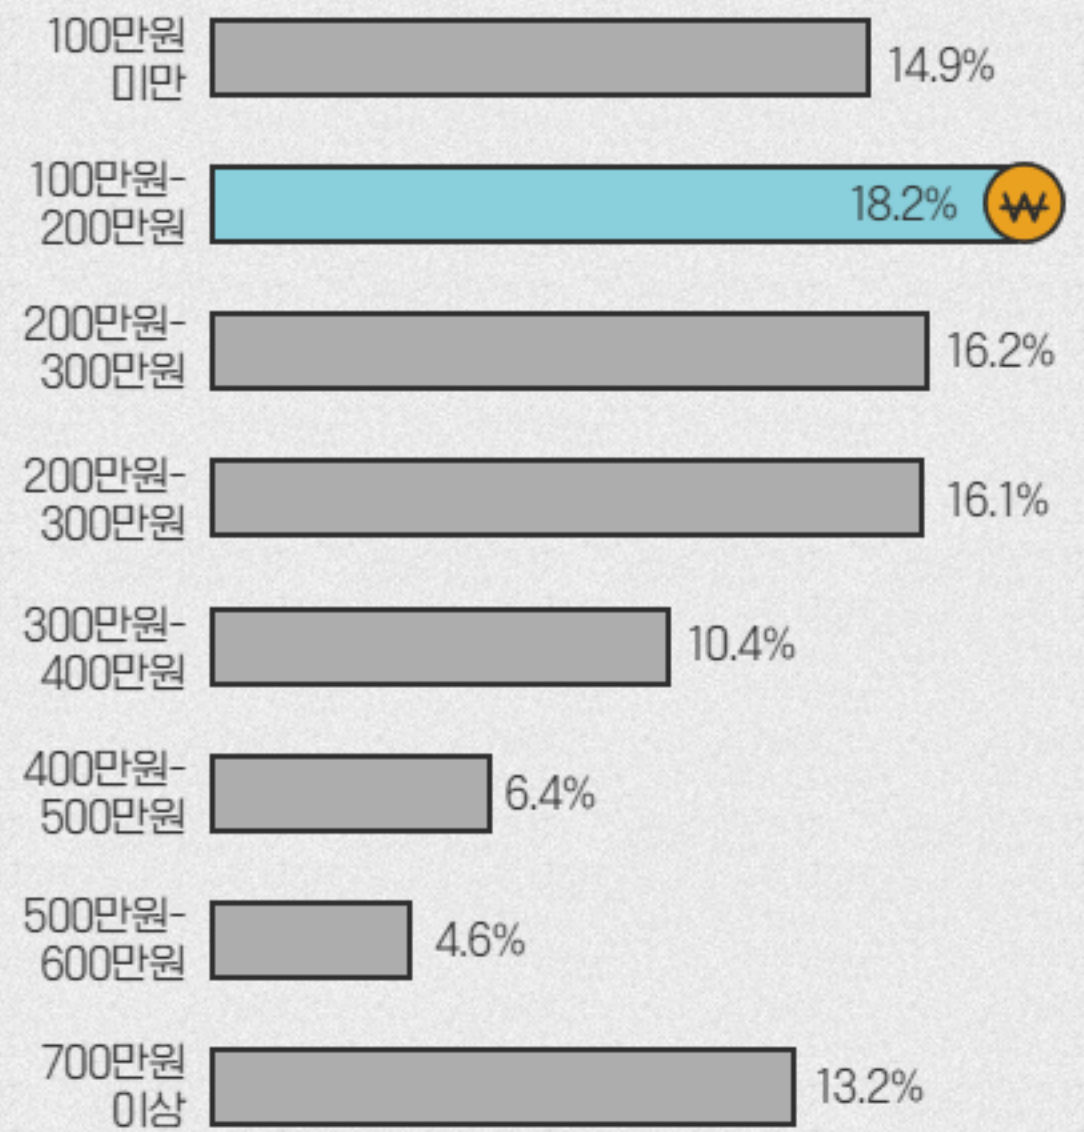

나이는 숫자! 마음이 진짜?

65세 이상 인구

출처: KOSIS, 행정 구역별 주민등록인구 🔍

2023. 7월 기준 고령인구 비율

출처: KOSIS, 고령인구비율 🔍

출처: MIDS, 2022년 국내인구이동통계 🔍 어르신들이 과천으로 오는 이유

어르신들이 과천을 떠나는 이유

출처: KOSIS, 성, 연령 및 세대구성별 인구(시군구) 🔍

누구랑 같이 사나요

65세 이상 일반가구원(10,493명) 주요 인구구성

출처: 과천시, 2022 과천시 사회조사 🔍

어르신들은 어디에 사나요

60세 이상 주택형태 및 점유형태

출처: 과천시, 2022 과천시 사회조사 🔍

어르신들의 주된 소득원

60세 이상 가구의 주된 소득원

출처: 과천시, 2022 과천시 사회조사 🔍

월평균 어르신 가구 소득

60세 이상 월평균 가구 소득

오늘 하루도 행복 하신가요?

삶에 대한 만족도

어제의 행복 정도

이달의 생활 TIP ✨

출처: 대한민국 정책브리핑 홈페이지 🔍